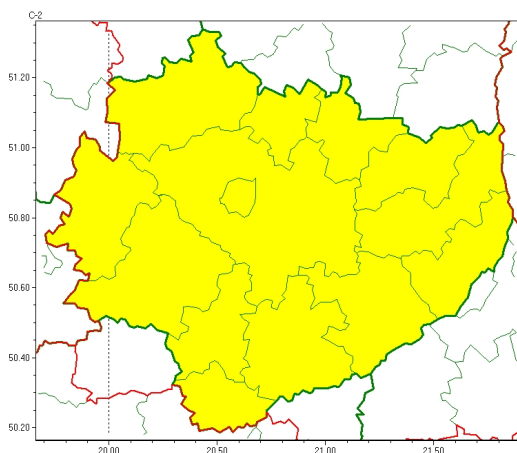

Zasięg ostrzeżeń w województwie

Oblodzenie
2024-02-07 12:04

WOJEWÓDZTWO WI TOKRZYSKIE
OSTRZEŻENIA METEOROLOGICZNE ZBIORCZO NR 31
WYKAZ OBLÓDZENIA I ZASIĘGU OSTRZEŻENIA
o godz. 12:04 dnia 07.02.2024

Zjawisko/Stopień zagrożenia	Oblodzenie/1
Obszar (w nawiasie numer ostrzeżenia dla powiatu)	powiaty: buski(21), jędrzejowski(21), kazimierski(21), Kielce(21), kielecki(21), konecki(21), opatowski(22), ostrowiecki(22), pińczowski(21), sandomierski(21), skarżyski(22), starachowicki(22), staszowski(21), włoszczowski(20)
Ważność	od godz. 00:00 dnia 08.02.2024 do godz. 09:00 dnia 08.02.2024
Prawdopodobieństwo	80%
Przebieg	Prognozuje się zamarzanie mokrej nawierzchni dróg i chodników w trakcie i po opadach deszczu ze śniegiem oraz mokrego śniegu powodujących ceich oblodzenie. Temperatura minimalna około -2°C, temperatura minimalna przy gruncie około -4°C.
SMS	IMGW-PIB OSTRZEŻENIA: OBLÓDZENIE/1 w świętokrzyskie (wszystkie powiaty) od 00:00/08.02 do 09:00/08.02.2024 temp. min. od -3 st. do -1 st., przy gruncie do -4 st., lisko. Dotyczy powiatów: wszystkie powiaty.
RSO	Woj. w świętokrzyskie (wszystkie powiaty), IMGW-PIB wydał ostrzeżenie pierwszego stopnia o oblodzeniu
Uwagi	Brak.