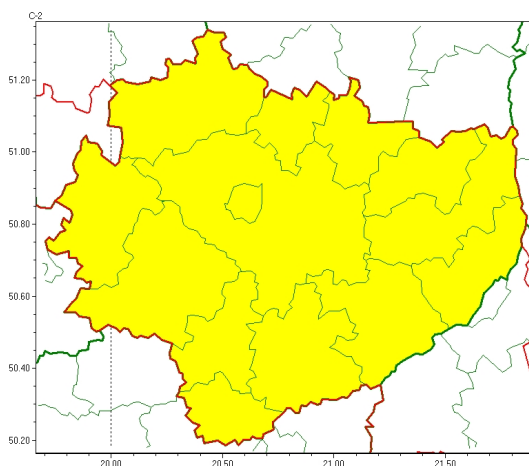

Zasięg ostrzeżeń w województwie

Burze z gradem
2023-06-09 05:58

WOJEWÓDZTWO WI TOKRZYSKIE
OSTRZEŻENIA METEOROLOGICZNE ZBIORCZO NR 81
WYKAZ OBOWIAZUJĄCYCH OSTRZEŻEŃ
o godz. 05:58 dnia 09.06.2023

Zjawisko/Stopień zagrożenia	Burze z gradem/1
Obszar (w nawiasie numer ostrzeżenia dla powiatu)	powiaty: buski(53), jędrzejowski(46), kazimierski(47), Kielce(50), kielecki(50), konecki(38), opatowski(47), ostrowiecki(46), pińczowski(48), sandomierski(51), skarżyski(43), starachowicki(43), staszowski(52), włoszczowski(42)
Ważność	od godz. 11:00 dnia 09.06.2023 do godz. 21:00 dnia 09.06.2023
Prawdopodobieństwo	80%
Przebieg	Miejscami prognozowane są burze, którym będą towarzyszyć silne opady deszczu od 15 mm do 30 mm oraz porywy wiatru do 65 km/h. Lokalnie mały grad.
SMS	IMGW-PIB OSTRZEŻENIA: BURZE Z GRADEM/1 w województwie świętokrzyskim (wszystkie powiaty) od 11:00/09.06 do 21:00/09.06.2023 deszcz 30 mm, porywy 65 km/h, lokalnie grad. Dotyczy powiatów: wszystkie powiaty.
RSO	Woj. w. świętokrzyskie (wszystkie powiaty), IMGW-PIB wydał ostrzeżenie pierwszego stopnia o burzach z gradem
Uwagi	Brak.