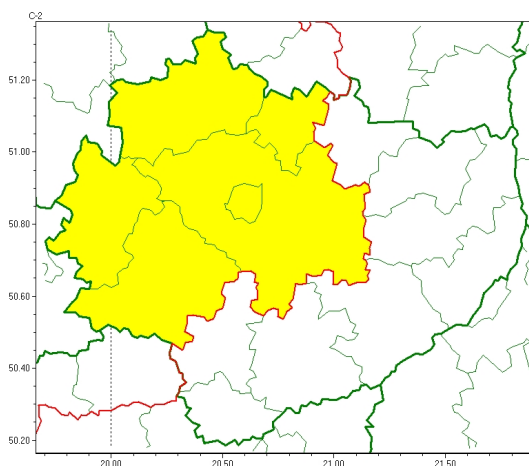

Zasięg ostrzeżeń w województwie

Burze
2023-05-15 05:33

WOJEWÓDZTWO WI TOKRZYSKIE
OSTRZEŻENIA METEOROLOGICZNE ZBIORCZO NR 66
WYKAZ OBOWIĄZUJĄCYCH OSTRZEŻEŃ
o godz. 05:33 dnia 15.05.2023

Zjawisko/Stopień zagrożenia	Burze/1
Obszar (w nawiasie numer ostrzeżenia dla powiatu)	powiaty: j. drzejowski(42), Kielce(45), kielecki(45), konecki(34), skarżyski(38), włoszczowski(38)
Ważność	od godz. 13:00 dnia 15.05.2023 do godz. 20:00 dnia 15.05.2023
Prawdopodobieństwo	80%
Przebieg	Prognozowane są burze, którym miejscami będą towarzyszyć opady deszczu do 15 mm, lokalnie 20 mm, oraz porywy wiatru do 70 km/h, lokalnie 75 km/h.
SMS	IMGW-PIB OSTRZEŻENIA: BURZE/1 w województwie świętokrzyskim (6 powiatów) od 13:00/15.05 do 20:00/15.05.2023 deszcz 20 mm, porywy 75 km/h. Dotyczy powiatów: j. drzejowski, Kielce, kielecki, konecki, skarżyski i włoszczowski.
RSO	Woj. w. świętokrzyskie (6 powiatów), IMGW-PIB wydał ostrzeżenie pierwszego stopnia o burzach
Uwagi	Brak.