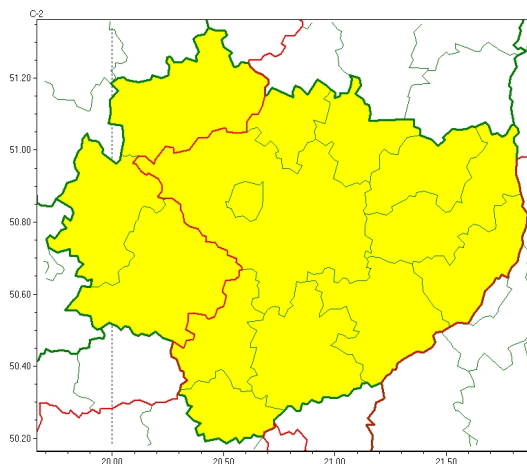

Zasięg ostrzeżeń w województwie

Oblodzenie  
2023-03-27 13:35

Przymrozki  
2023-03-27 13:35

**WOJEWÓDZTWO WI TOKRZYSKIE**  
**OSTRZEŻENIA METEOROLOGICZNE ZBIORCZO NR 45**  
**WYKAZ OBLÓW I ZIEMOZAMROZÓW**  
**o godz. 13:35 dnia 27.03.2023**

Zjawisko/Stopień zagrożenia	Oblodzenie/1
Obszar (w nawiasie numer ostrzeżenia dla powiatu)	powiaty: buski(29), kazimierski(28), Kielce(29), kielecki(29), opatowski(25), ostrowiecki(25), pińczowski(28), sandomierski(26), skarżyski(23), starachowicki(24), staszowski(28)
Ważność	od godz. 21:00 dnia 27.03.2023 do godz. 09:00 dnia 28.03.2023
Prawdopodobieństwo	80%
Przebieg	Prognozuje się zamarzanie mokrej nawierzchni dróg i chodników po opadach deszczu, deszczu ze mrogiem, mokrego niegu powodujących cechy oblodzenia. Temperatura minimalna od -5 do -3°C, temperatura minimalna przy gruncie około -7°C.
SMS	IMGW-PIB OSTRZEŻENIA: OBLÓDZENIE/1 w świętokrzyskie (11 powiatów) od 21:00/27.03 do 09:00/28.03.2023 temp. min. od -5 st. do -3 st., przy gruncie do -7 st., lisko. Dotyczy powiatów: buski, kazimierski, Kielce, kielecki, opatowski, ostrowiecki, pińczowski, sandomierski, skarżyski, starachowicki i staszowski.
RSO	Woj. w świętokrzyskie (11 powiatów), IMGW-PIB wydał ostrzeżenie pierwszego stopnia o oblodzeniu
Uwagi	Brak.
Zjawisko/Stopień zagrożenia	Przymrozki/1
Obszar (w nawiasie numer ostrzeżenia dla powiatu)	powiaty: buski(28), jędrzejowski(28), kazimierski(27), Kielce(28), kielecki(28), konecki(21), opatowski(24), ostrowiecki(24), pińczowski(27), sandomierski(25), skarżyski(22), starachowicki(23), staszowski(27), włoszczowski(24)
Ważność	od godz. 21:00 dnia 27.03.2023 do godz. 10:00 dnia 29.03.2023