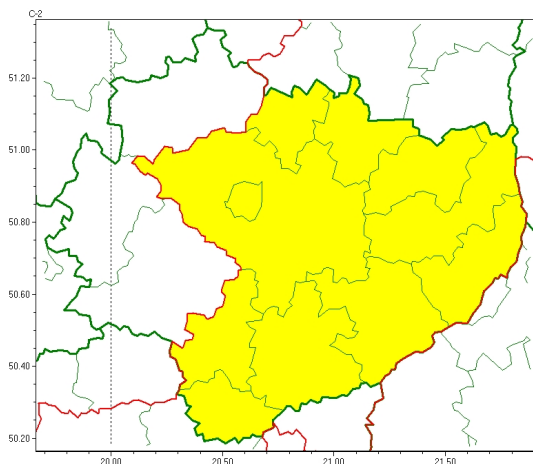

Zasięg ostrzeżeń w województwie

Oblodzenie  
2023-03-27 13:35

Przymrozki  
2023-03-27 13:35

**WOJEWÓDZTWO WI TOKRZYSKIE**  
**OSTRZEŻENIA METEOROLOGICZNE ZBIORCZO NR 45**  
**WYKAZ OBLÓW I ZIEMOZAMROZÓW**  
**o godz. 13:35 dnia 27.03.2023**

Zjawisko/Stopień zagrożenia	Oblodzenie/1
Obszar (w nawiasie numer ostrzeżenia dla powiatu)	powiaty: buski(29), kazimierski(28), Kielce(29), kielecki(29), opatowski(25), ostrowiecki(25), pińczowski(28), sandomierski(26), skarżyski(23), starachowicki(24), staszowski(28)
Ważność	od godz. 21:00 dnia 27.03.2023 do godz. 09:00 dnia 28.03.2023
Prawdopodobieństwo	80%
Przebieg	Prognozuje się zamarzanie mokrej nawierzchni dróg i chodników po opadach deszczu, deszczu ze mrogiem, mokrego niegu powodujących cechy oblodzenia. Temperatura minimalna od -5 do -3°C, temperatura minimalna przy gruncie około -7°C.
SMS	IMGW-PIB OSTRZEŻENIA: OBLÓDZENIE/1 w świętokrzyskie (11 powiatów) od 21:00/27.03 do 09:00/28.03.2023 temp. min. od -5 st. do -3 st., przy gruncie do -7 st., lisko. Dotyczy powiatów: buski, kazimierski, Kielce, kielecki, opatowski, ostrowiecki, pińczowski, sandomierski, skarżyski, starachowicki i staszowski.
RSO	Woj. w świętokrzyskie (11 powiatów), IMGW-PIB wydał ostrzeżenie pierwszego stopnia o oblodzeniu
Uwagi	Brak.
Zjawisko/Stopień zagrożenia	Przymrozki/1
Obszar (w nawiasie numer ostrzeżenia dla powiatu)	powiaty: buski(28), jędrzejowski(28), kazimierski(27), Kielce(28), kielecki(28), konecki(21), opatowski(24), ostrowiecki(24), pińczowski(27), sandomierski(25), skarżyski(22), starachowicki(23), staszowski(27), włoszczowski(24)
Ważność	od godz. 21:00 dnia 27.03.2023 do godz. 10:00 dnia 29.03.2023