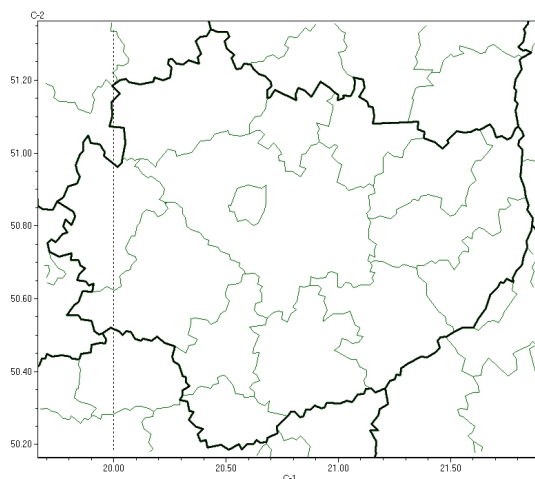

Brak niebezpiecznych zjawisk

**PROGNOZA NIEBEZPIECZNYCH ZJAWISK METEOROLOGICZNYCH
NA PIERWSZ DOB**

Obszar	Województwo wielkopolskie
Ważność (cz. urz.)	od godz. 07:30 dnia 04.03.2024 (poniedziałek) do godz. 07:30 dnia 05.03.2024 (wtorek)
Zjawisko/stopień zagrożenia Kryteria	Nie przewiduje się /-

Brak niebezpiecznych zjawisk

**PROGNOZA NIEBEZPIECZNYCH ZJAWISK METEOROLOGICZNYCH
NA DRUG DOB**

Obszar	Województwo świętokrzyskie
Ważność (cz. urz.)	od godz. 07:30 dnia 05.03.2024 (wtorek) do godz. 07:30 dnia 06.03.2024 (roda)
Zjawisko/stopień zagrożenia Kryteria	Nie przewiduje się /-

Przymrozki

**PROGNOZA NIEBEZPIECZNYCH ZJAWISK METEOROLOGICZNYCH
NA TRZECI DOB**

Obszar	Województwo świętokrzyskie
Ważność (cz. urz.)	od godz. 07:30 dnia 06.03.2024 (roda) do godz. 07:30 dnia 07.03.2024 (czwartek)
Zjawisko/stopień zagrożenia Kryteria	Przymrozki/1 (wszystkie powiaty) W okresie wiosennej wegetacji roślin spadek temperatury powietrza poniżej 0°C lub spadek temperatury przy gruncie poniżej -1°C.