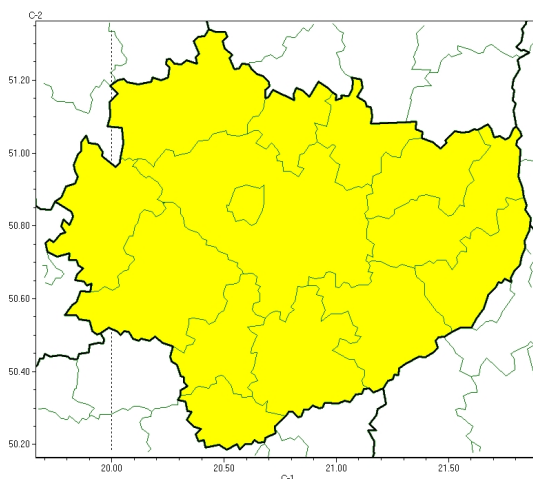

Przymrozki

**PROGNOZA NIEBEZPIECZNYCH ZJAWISK METEOROLOGICZNYCH
NA TRZECI DOB**

Obszar	Województwo świętokrzyskie
Ważność (cz. urz.)	od godz. 07:30 dnia 06.03.2024 (roda) do godz. 07:30 dnia 07.03.2024 (czwartek)
Zjawisko/stopień zagrożenia Kryteria	Przymrozki/1 (wszystkie powiaty) W okresie wiosennej wegetacji roślin spadek temperatury powietrza poniżej 0°C lub spadek temperatury przy gruncie poniżej -1°C.

Przymrozki

**PROGNOZA NIEBEZPIECZNYCH ZJAWISK METEOROLOGICZNYCH
NA CZWART DOB**

Obszar	Województwo świętokrzyskie
Wa no (cz. urz.)	od godz. 07:30 dnia 07.03.2024 (czwartek) do godz. 07:30 dnia 08.03.2024 (piątek)
Zjawisko/stopień zagrożenia Kryteria	Przymrozki/1 (wszystkie powiaty) W okresie wiosennej wegetacji możliwy spadek temperatury powietrza poniżej 0°C lub spadek temperatury przy gruncie poniżej -1°C.