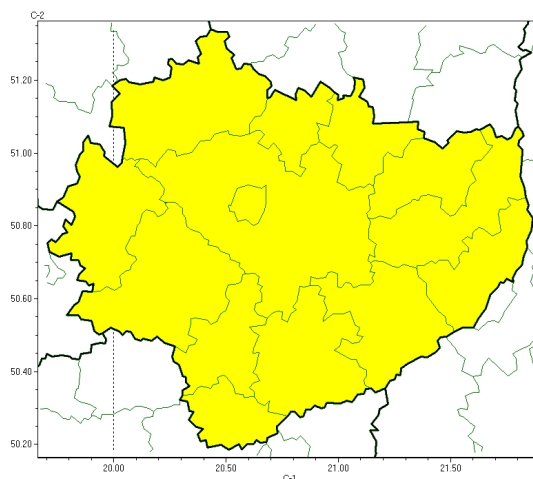

Brak niebezpiecznych zjawisk

**PROGNOZA NIEBEZPIECZNYCH ZJAWISK METEOROLOGICZNYCH
NA PIERWSZ DOB**

Obszar	Województwo wielkopolskie
Ważność (cz. urz.)	od godz. 07:30 dnia 04.03.2024 (poniedziałek) do godz. 07:30 dnia 05.03.2024 (wtorek)
Zjawisko/stopień zagrożenia Kryteria	Nie przewiduje się /-

Brak niebezpiecznych zjawisk

**PROGNOZA NIEBEZPIECZNYCH ZJAWISK METEOROLOGICZNYCH
NA DRUG DOB**

Obszar	Województwo świętokrzyskie
Ważność (cz. urz.)	od godz. 07:30 dnia 05.03.2024 (wtorek) do godz. 07:30 dnia 06.03.2024 (roda)
Zjawisko/stopień zagrożenia Kryteria	Nie przewiduje się /-

Przymrozki

**PROGNOZA NIEBEZPIECZNYCH ZJAWISK METEOROLOGICZNYCH
NA TRZECI DOB**

Obszar	Województwo świętokrzyskie
Ważność (cz. urz.)	od godz. 07:30 dnia 06.03.2024 (roda) do godz. 07:30 dnia 07.03.2024 (czwartek)
Zjawisko/stopień zagrożenia Kryteria	Przymrozki/1 (wszystkie powiaty) W okresie wiosennej wegetacji roślin spadek temperatury powietrza poniżej 0°C lub spadek temperatury przy gruncie poniżej -1°C.