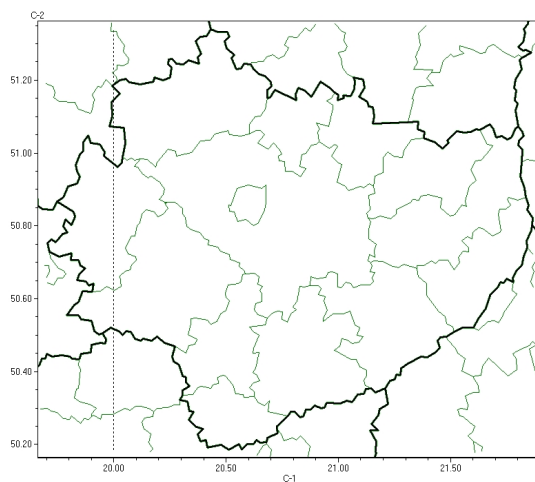

Brak niebezpiecznych zjawisk

**PROGNOZA NIEBEZPIECZNYCH ZJAWISK METEOROLOGICZNYCH
NA PIERWSZ DOB**

Obszar	Województwo wielkopolskie
Ważność (cz. urz.)	od godz. 07:30 dnia 04.03.2024 (poniedziałek) do godz. 07:30 dnia 05.03.2024 (wtorek)
Zjawisko/stopień zagrożenia Kryteria	Nie przewiduje się /-

Brak niebezpiecznych zjawisk

**PROGNOZA NIEBEZPIECZNYCH ZJAWISK METEOROLOGICZNYCH
NA DRUG DOB**

Obszar	Województwo świętokrzyskie
Ważność (cz. urz.)	od godz. 07:30 dnia 05.03.2024 (wtorek) do godz. 07:30 dnia 06.03.2024 (roda)
Zjawisko/stopień zagrożenia Kryteria	Nie przewiduje się /-

Przymrozki

**PROGNOZA NIEBEZPIECZNYCH ZJAWISK METEOROLOGICZNYCH
NA TRZECI DOB**

Obszar	Województwo świętokrzyskie
Ważność (cz. urz.)	od godz. 07:30 dnia 06.03.2024 (roda) do godz. 07:30 dnia 07.03.2024 (czwartek)
Zjawisko/stopień zagrożenia Kryteria	Przymrozki/1 (wszystkie powiaty) W okresie wiosennej wegetacji roślin spadek temperatury powietrza poniżej 0°C lub spadek temperatury przy gruncie poniżej -1°C.